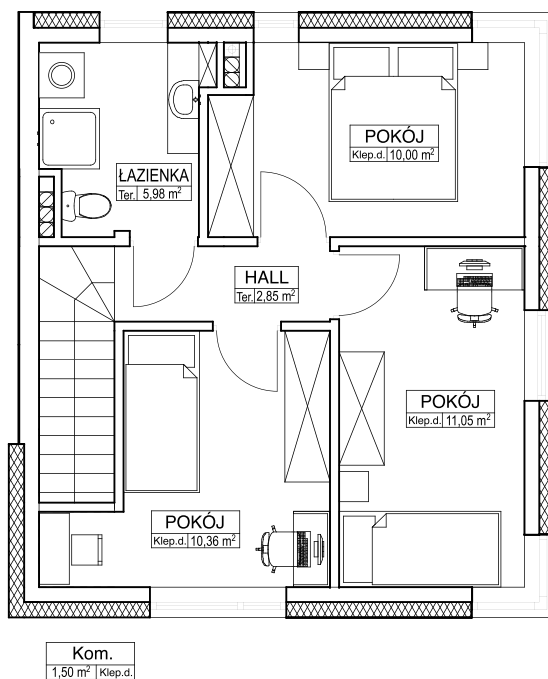

ul. Szkolna, 05-311 Górkki

Nr budynku 17A	Liczba pokoi 4	Liczba kondygnacji 2 + poddasze nieuzytkowe	Powierzchnia lokalu 82,03 m²	Teren przynależny do lokalu 126 m² + 104 m² teren wspólny
--------------------------	--------------------------	---	---	---

1 kondygnacja

2 kondygnacja

Rozkład pomieszczeń parter

Salon z aneksem kuchennym	34,22 m²
Przedpokój	3,83 m²
WC	1,46 m²
Pomieszczenie gospodarcze	2,28 m²
Taras ziemny	5,41 m²
Komunikacja	2,89 m²

Rozkład pomieszczeń piętro

Pokój 1	11,05 m²
Pokój 2	10,36 m²
Pokój 3	10,00 m²
Łazienka	5,98 m²
Hall	2,85 m²
Komunikacja	1,50 m²