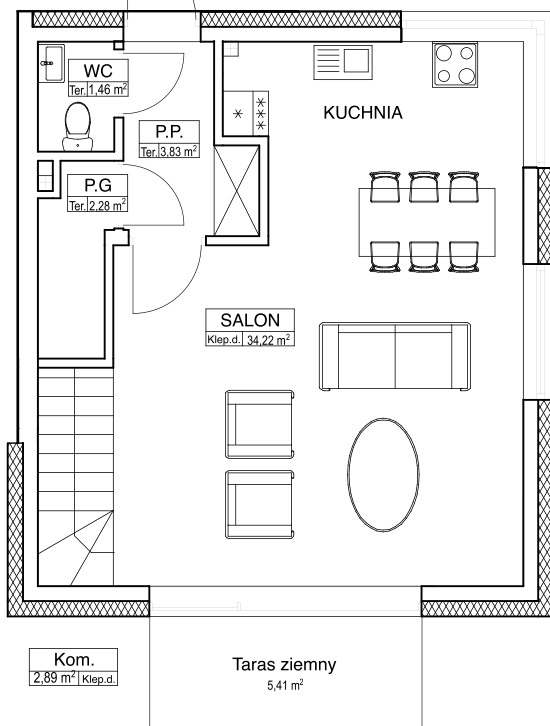

ul. Szkolna, 05-311 Górkki

Nr budynku 17A	Liczba pokoi 4	Liczba kondygnacji 2 + poddasze nieuzytkowe	Powierzchnia lokalu 82,03 m²	Teren przynależny do lokalu 126 m² + 104 m² teren wspólny
--------------------------	--------------------------	---	---	---

1 kondygnacja

2 kondygnacja

Rozkład pomieszczeń parter

Salon z aneksem kuchennym	34,22 m²
Przedpokój	3,83 m²
WC	1,46 m²
Pomieszczenie gospodarcze	2,28 m²
Taras ziemny	5,41 m²
Komunikacja	2,89 m²

Rozkład pomieszczeń piętro

Pokój 1	11,05 m²
Pokój 2	10,36 m²
Pokój 3	10,00 m²
Łazienka	5,98 m²
Hall	2,85 m²
Komunikacja	1,50 m²