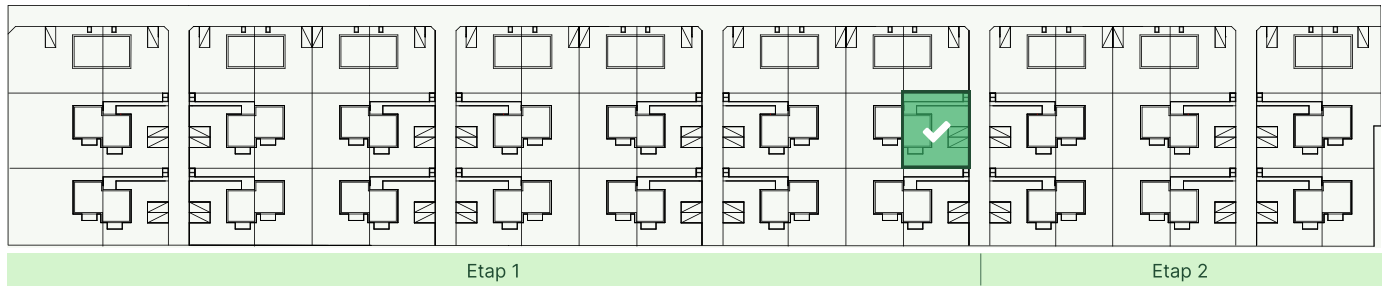

ul. Szkolna, 05-311 Górkki

Nr budynku 17A	Liczba pokoi 4	Liczba kondygnacji 2 + poddasze nieuzytkowe	Powierzchnia lokalu 82,03 m²	Teren przynależny do lokalu 126 m² + 104 m² teren wspólny
--------------------------	--------------------------	---	---	---

1 kondygnacja

2 kondygnacja

Rozkład pomieszczeń parter

Salon z aneksem kuchennym	34,22 m²
Przedpokój	3,83 m²
WC	1,46 m²
Pomieszczenie gospodarcze	2,28 m²
Taras ziemny	5,41 m²
Komunikacja	2,89 m²

Rozkład pomieszczeń piętro

Pokój 1	11,05 m²
Pokój 2	10,36 m²
Pokój 3	10,00 m²
Łazienka	5,98 m²
Hall	2,85 m²
Komunikacja	1,50 m²