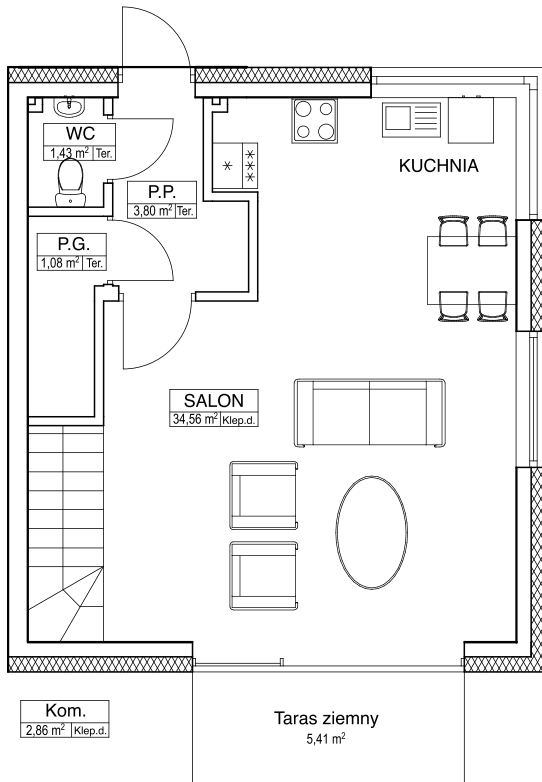

ul. Szkolna, 05-311 Górkki

Nr budynku 5A	Liczba pokoi 4	Liczba kondygnacji 2 + poddasze nieuzytkowe	Powierzchnia lokalu 80,84 m²	Teren przynależny do lokalu 198 m²
-------------------------	--------------------------	---	---	---

1 kondygnacja

2 kondygnacja

Rozkład pomieszczeń parter

Salon z aneksem kuchennym	34,56 m²
Przedpokój	3,80 m²
WC	1,43 m²
Pomieszczenie gospodarcze	1,08 m²
Taras ziemny	5,41 m²
Komunikacja	2,86 m²

Rozkład pomieszczeń piętro

Pokój 1	10,30 m²
Pokój 2	10,67 m²
Pokój 3	10,81 m²
Łazienka	5,45 m²
Hall	2,73 m²
Komunikacja	1,75 m²