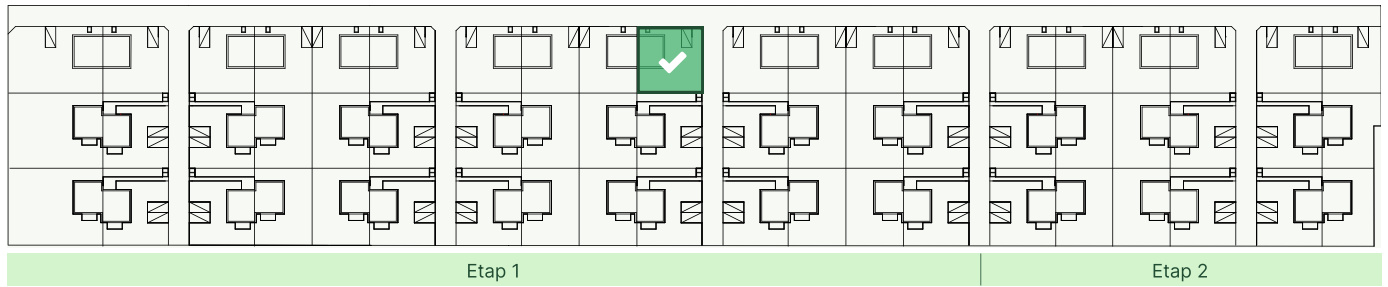

ul. Szkolna, 05-311 Górkki

Nr budynku 5A	Liczba pokoi 4	Liczba kondygnacji 2 + poddasze nieuzytkowe	Powierzchnia lokalu 80,84 m²	Teren przynależny do lokalu 198 m²
-------------------------	--------------------------	---	---	---

1 kondygnacja

2 kondygnacja

Rozkład pomieszczeń parter

Salon z aneksem kuchennym	34,56 m²
Przedpokój	3,80 m²
WC	1,43 m²
Pomieszczenie gospodarcze	1,08 m²
Taras ziemny	5,41 m²
Komunikacja	2,86 m²

Rozkład pomieszczeń piętro

Pokój 1	10,30 m²
Pokój 2	10,67 m²
Pokój 3	10,81 m²
Łazienka	5,45 m²
Hall	2,73 m²
Komunikacja	1,75 m²