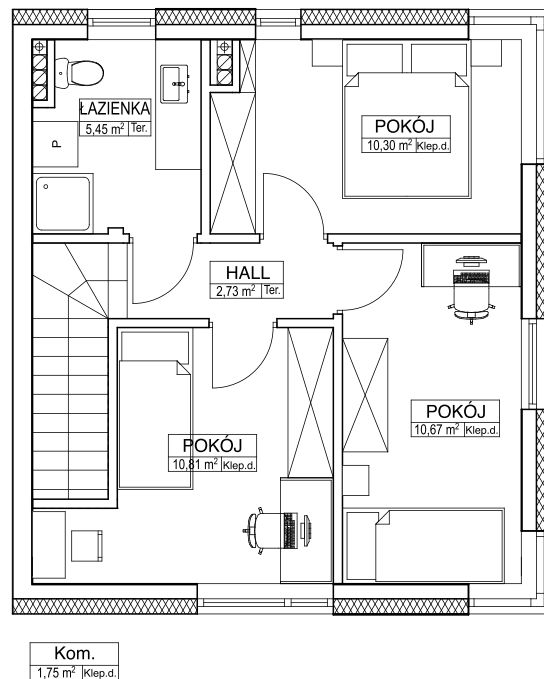

ul. Szkolna, 05-311 Górkki

Nr budynku 5A	Liczba pokoi 4	Liczba kondygnacji 2 + poddasze nieuzytkowe	Powierzchnia lokalu 80,84 m²	Teren przynależny do lokalu 198 m²
-------------------------	--------------------------	---	---	---

1 kondygnacja

2 kondygnacja

Rozkład pomieszczeń parter

Salon z aneksem kuchennym	34,56 m²
Przedpokój	3,80 m²
WC	1,43 m²
Pomieszczenie gospodarcze	1,08 m²
Taras ziemny	5,41 m²
Komunikacja	2,86 m²

Rozkład pomieszczeń piętro

Pokój 1	10,30 m²
Pokój 2	10,67 m²
Pokój 3	10,81 m²
Łazienka	5,45 m²
Hall	2,73 m²
Komunikacja	1,75 m²