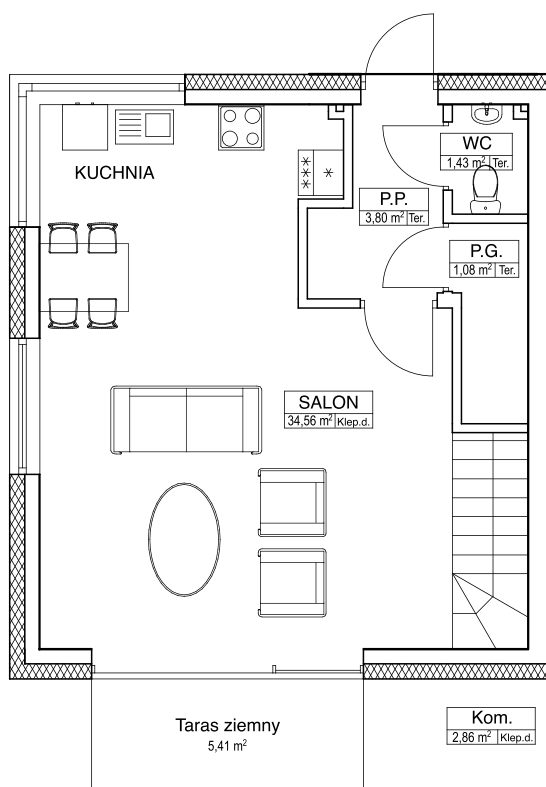

ul. Szkolna, 05-311 Górkki

Nr budynku 8A	Liczba pokoi 4	Liczba kondygnacji 2 + poddasze nieużytkowe	Powierzchnia lokalu 80,84 m²	Teren przynależny do lokalu 197 m²
-------------------------	--------------------------	---	---	---

1 kondygnacja

2 kondygnacja

Rozkład pomieszczeń parter

Salon z aneksem kuchennym	34,56 m²
Przedpokój	3,80 m²
WC	1,43 m²
Pomieszczenie gospodarcze	1,08 m²
Taras ziemny	5,41 m²
Komunikacja	2,86 m²

Rozkład pomieszczeń piętro

Pokój 1	10,30 m²
Pokój 2	10,67 m²
Pokój 3	10,81 m²
Łazienka	5,45 m²
Hall	2,73 m²
Komunikacja	1,75 m²