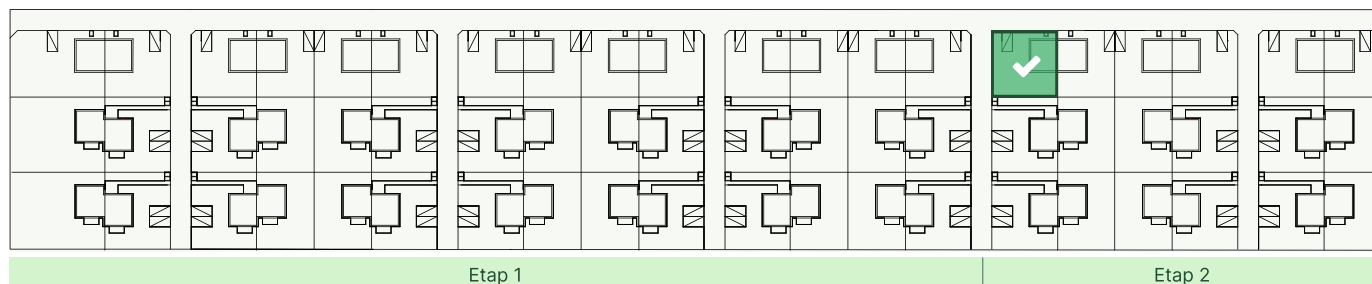

ul. Szkolna, 05-311 Górkki

Nr budynku 8A	Liczba pokoi 4	Liczba kondygnacji 2 + poddasze nieużytkowe	Powierzchnia lokalu 80,84 m²	Teren przynależny do lokalu 197 m²
-------------------------	--------------------------	---	---	---

1 kondygnacja

2 kondygnacja

Rozkład pomieszczeń parter

Salon z aneksem kuchennym	34,56 m²
Przedpokój	3,80 m²
WC	1,43 m²
Pomieszczenie gospodarcze	1,08 m²
Taras ziemny	5,41 m²
Komunikacja	2,86 m²

Rozkład pomieszczeń piętro

Pokój 1	10,30 m²
Pokój 2	10,67 m²
Pokój 3	10,81 m²
Łazienka	5,45 m²
Hall	2,73 m²
Komunikacja	1,75 m²