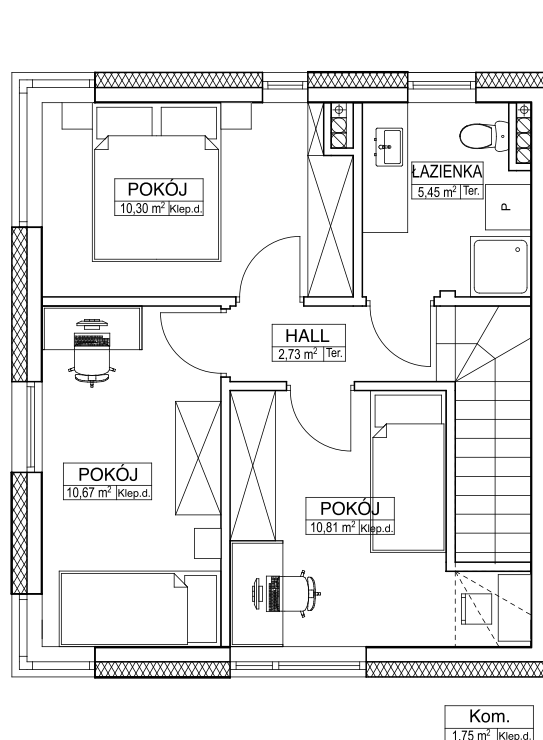

ul. Szkolna, 05-311 Górkki

Nr budynku 8A	Liczba pokoi 4	Liczba kondygnacji 2 + poddasze nieużytkowe	Powierzchnia lokalu 80,84 m²	Teren przynależny do lokalu 197 m²
-------------------------	--------------------------	---	---	---

1 kondygnacja

2 kondygnacja

Rozkład pomieszczeń parter

Salon z aneksem kuchennym	34,56 m²
Przedpokój	3,80 m²
WC	1,43 m²
Pomieszczenie gospodarcze	1,08 m²
Taras ziemny	5,41 m²
Komunikacja	2,86 m²

Rozkład pomieszczeń piętro

Pokój 1	10,30 m²
Pokój 2	10,67 m²
Pokój 3	10,81 m²
Łazienka	5,45 m²
Hall	2,73 m²
Komunikacja	1,75 m²